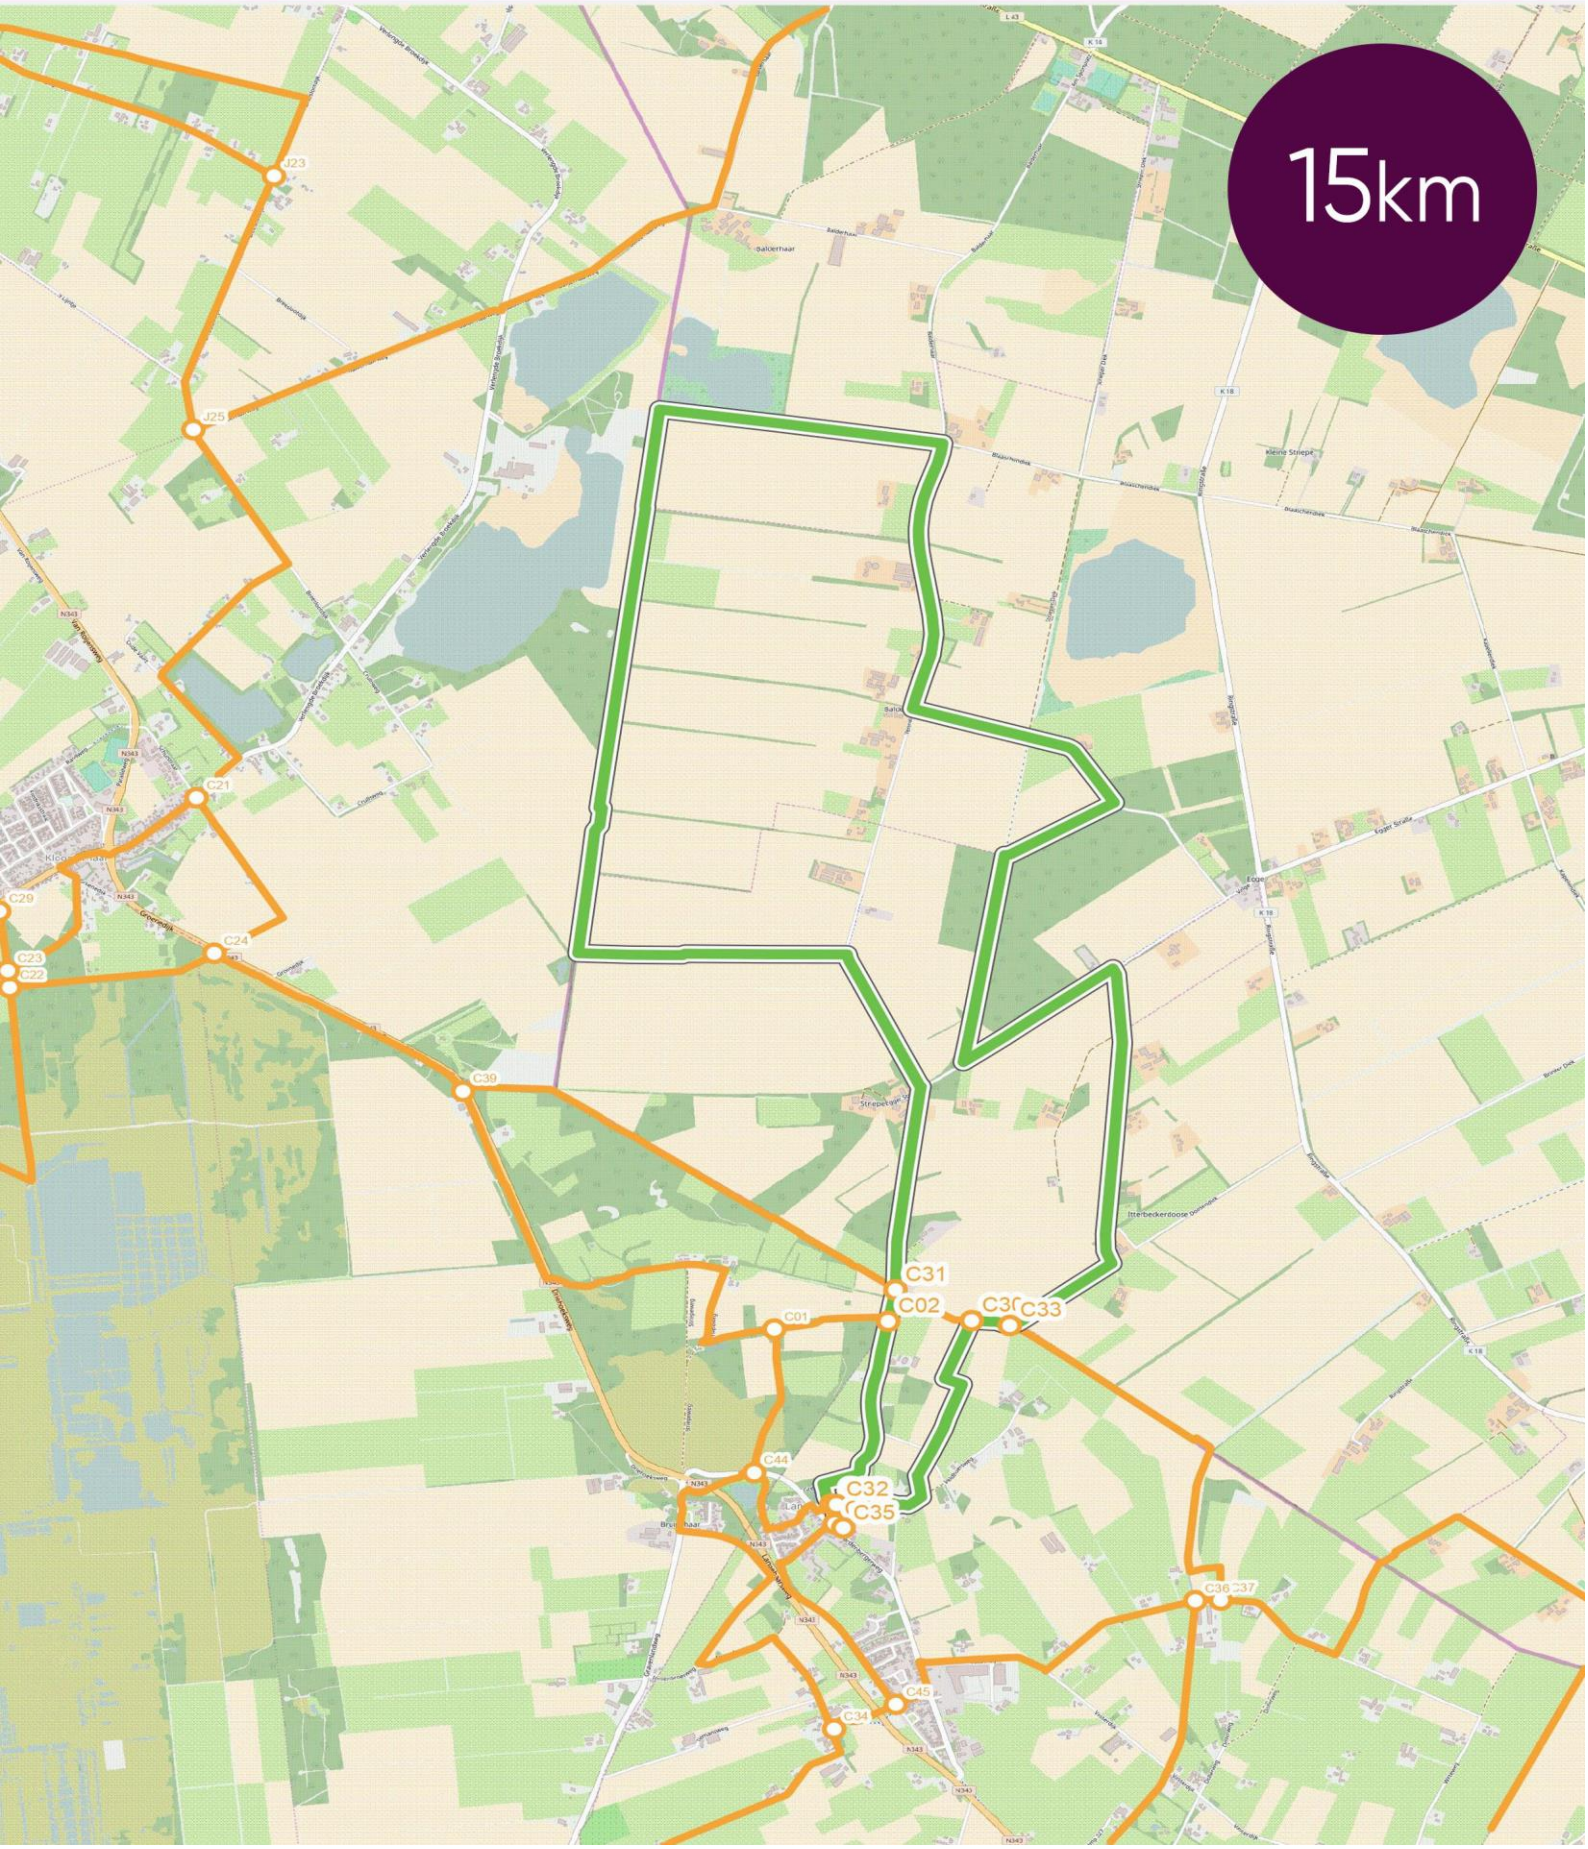

Langeveen Kloostergrondroute

15km

Kloostergrondroute

Startpunt Langeveen (C35):
Kerklaan, Langeveen

Einde van de route