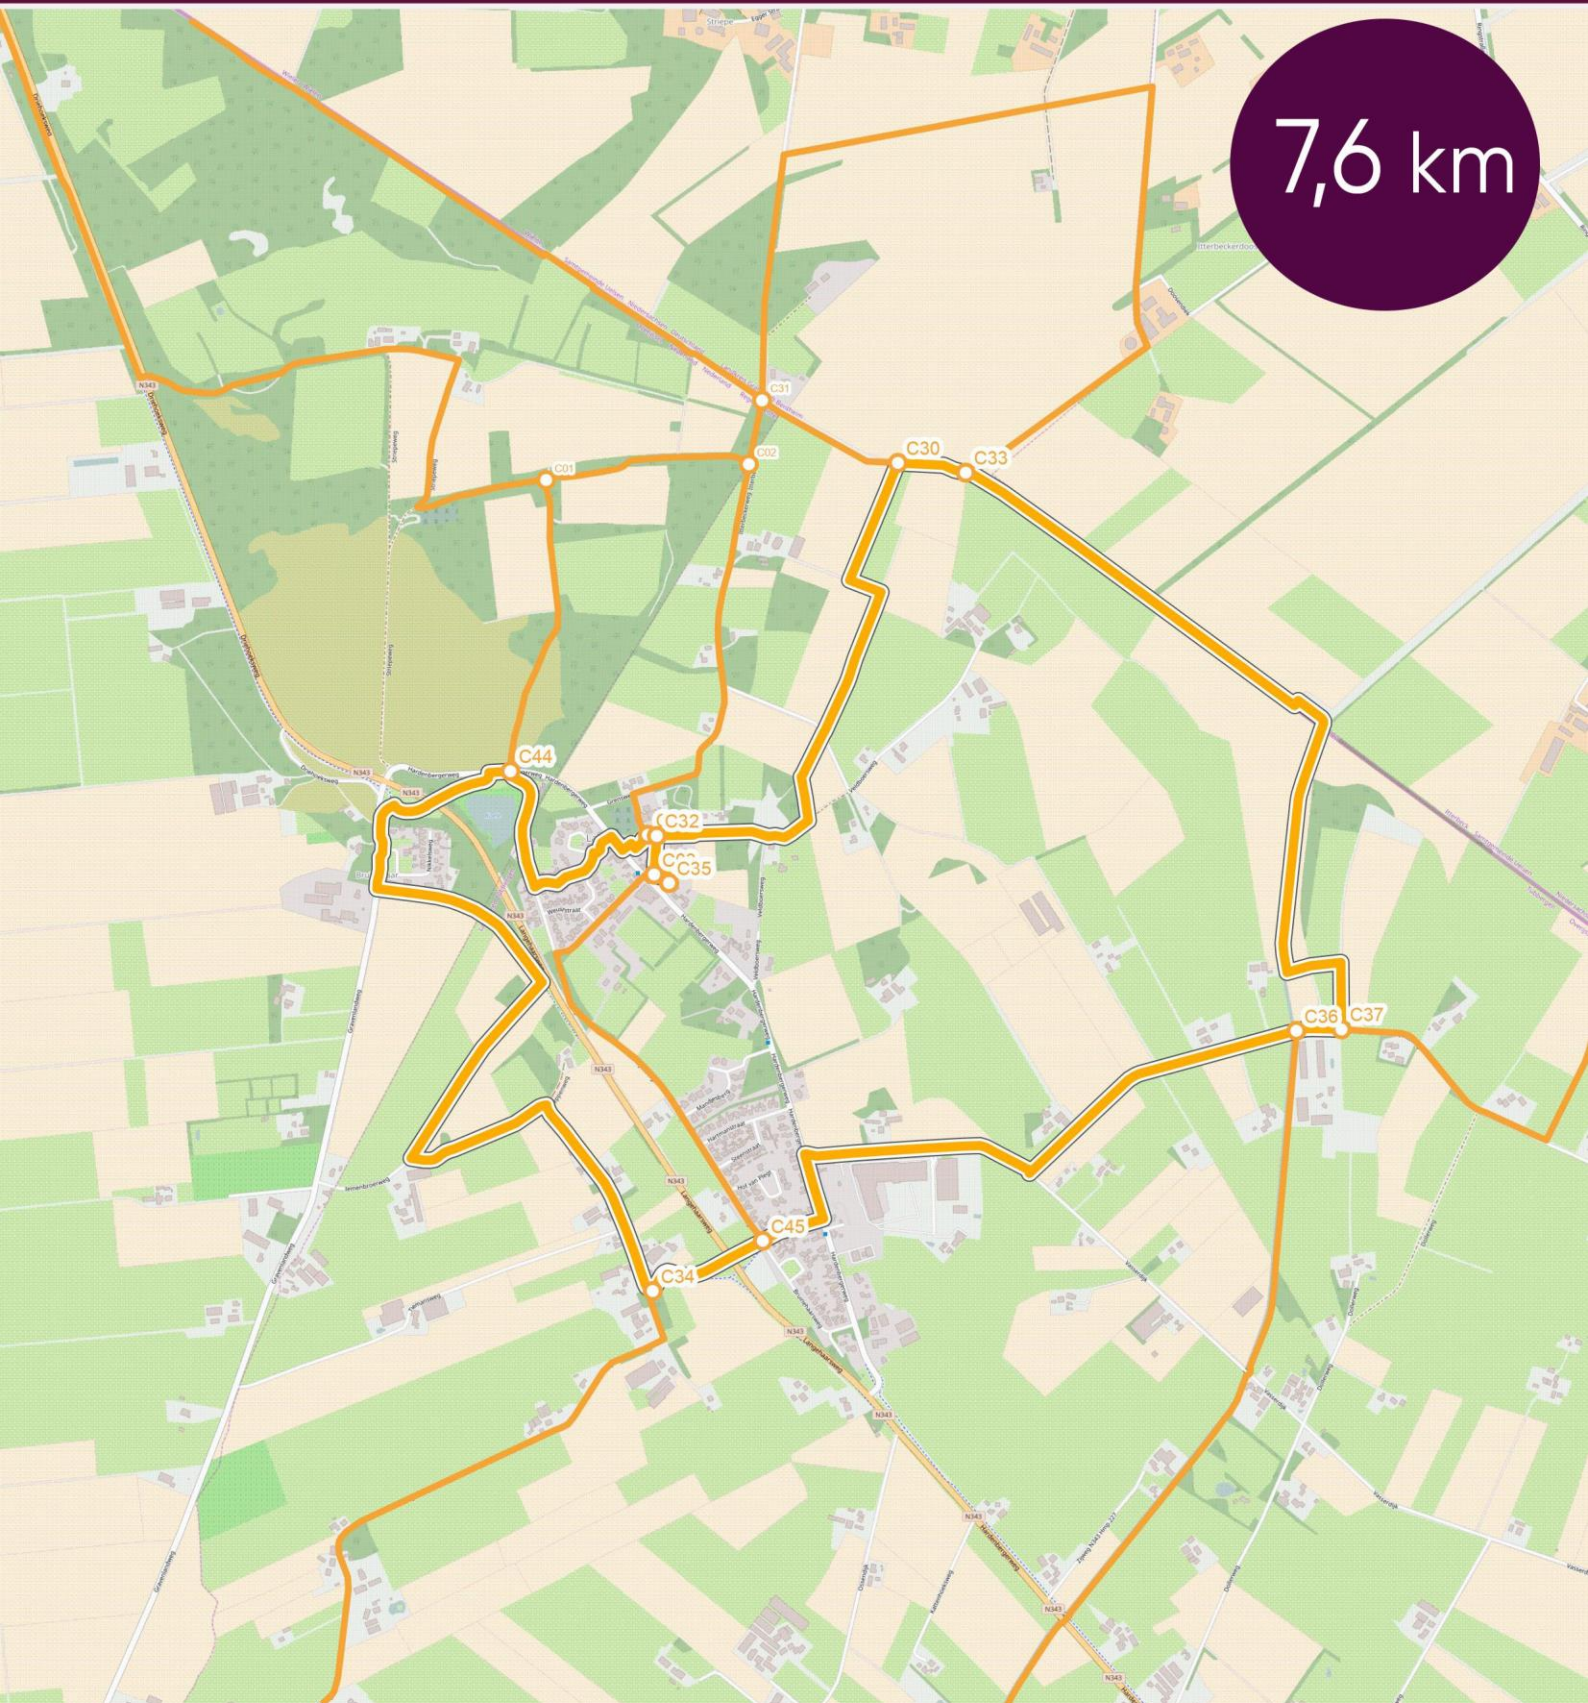

# Langeveen Molenberggroute

7,6 km

# Molenbergroute