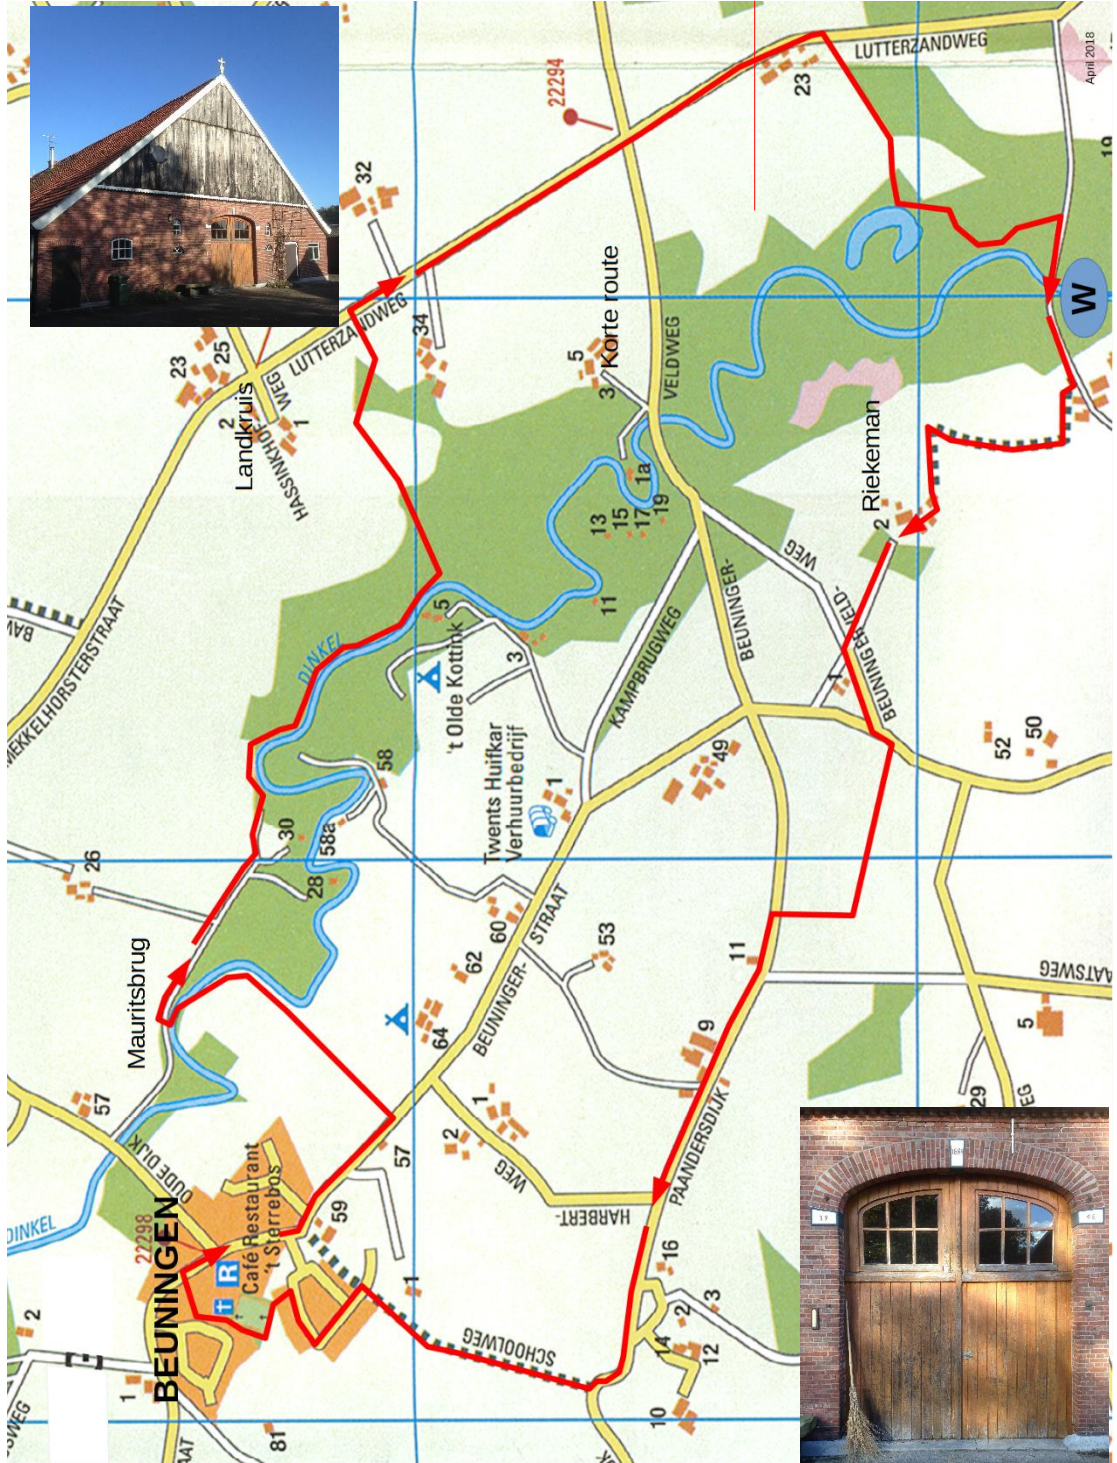

"ROUTE OVER HET MEULEMAN" afstand 8 km

Wij wensen u een prettige wandeling.

Deelname op eigen risico.

1. Bij het verlaten van Tourist Info Beuningen in Streekrestaurant Sterrebos rechtsaf
2. Tegenover school oversteken, rechtsaf trottoir volgen
3. Einde trottoir over grasveldje langs woning en pad naast weiland volgen
4. Over houten bruggetje linksaf Mauritspad
5. Voor hek rechtsaf pad langs Dinkel volgen
6. Over Mauritsbrug, daarna rechtsaf door natuurgebied "De Riest" (*brug kan glad zijn!*)
7. Bij paal met diverse wandelrichtingen rechtdoor lopen over verhoogd dammetje
8. Voor ijzeren omheining wei rechtsaf en landweg blijven volgen
9. Bij verharde weg rechtsaf Lutterzandweg
Vrijblijvend kunt u 250 m naar links landkruis van buurtschap de Mekkelhorst uit 1931 zien; de moeite waard om even bij stil te staan! Zie routekaartje
10. Vervolg route na punt 9: Op kruispunt rechtdoor Lutterzandweg volgen
11. 300 m na boerderij rechtsaf wandelpad volgen tussen bosrand en weiland
12. Pad blijven volgen tot in het bos. Hier buigt pad naar links
13. Op asfaltweg rechtsaf over landgoed "Het Meuleman"
*N.B. Direct na brug over Dinkel loopt links een wandelpad naar vroegere plek watermolen op 50 m (zie routekaartje letter **W**)*
14. Terug naar asfaltweg en dan linksaf
15. Volg wandelpad rechtsaf tegenover woonboerderij met huisnummer 9
16. Na woonboerderij " Riekeman" huisnummer 2 route vervolgen door eikenlaan; einde eikenlaan op kruispunt linksaf landweg volgen.
17. Voorrangsweg oversteken (oppassen!) pad langs transformatorhuisje door weiland volgen
18. Einde wandelpad bij asfaltweg linksaf
19. Bij Mariakapel rechtsaf Schoolweg volgen
20. Bij bord Beuningen (Gem. Losser) linksaf
21. Bij voetgangersverkeersbord linksaf voor kunstgrasveld
22. Volg pad langs de kerk (kerk open voor bezichtiging)
23. Bij Beuningerstraat rechtsaf naar eindpunt
Einde route Streekrestaurant 't Sterrebos in Beuningen