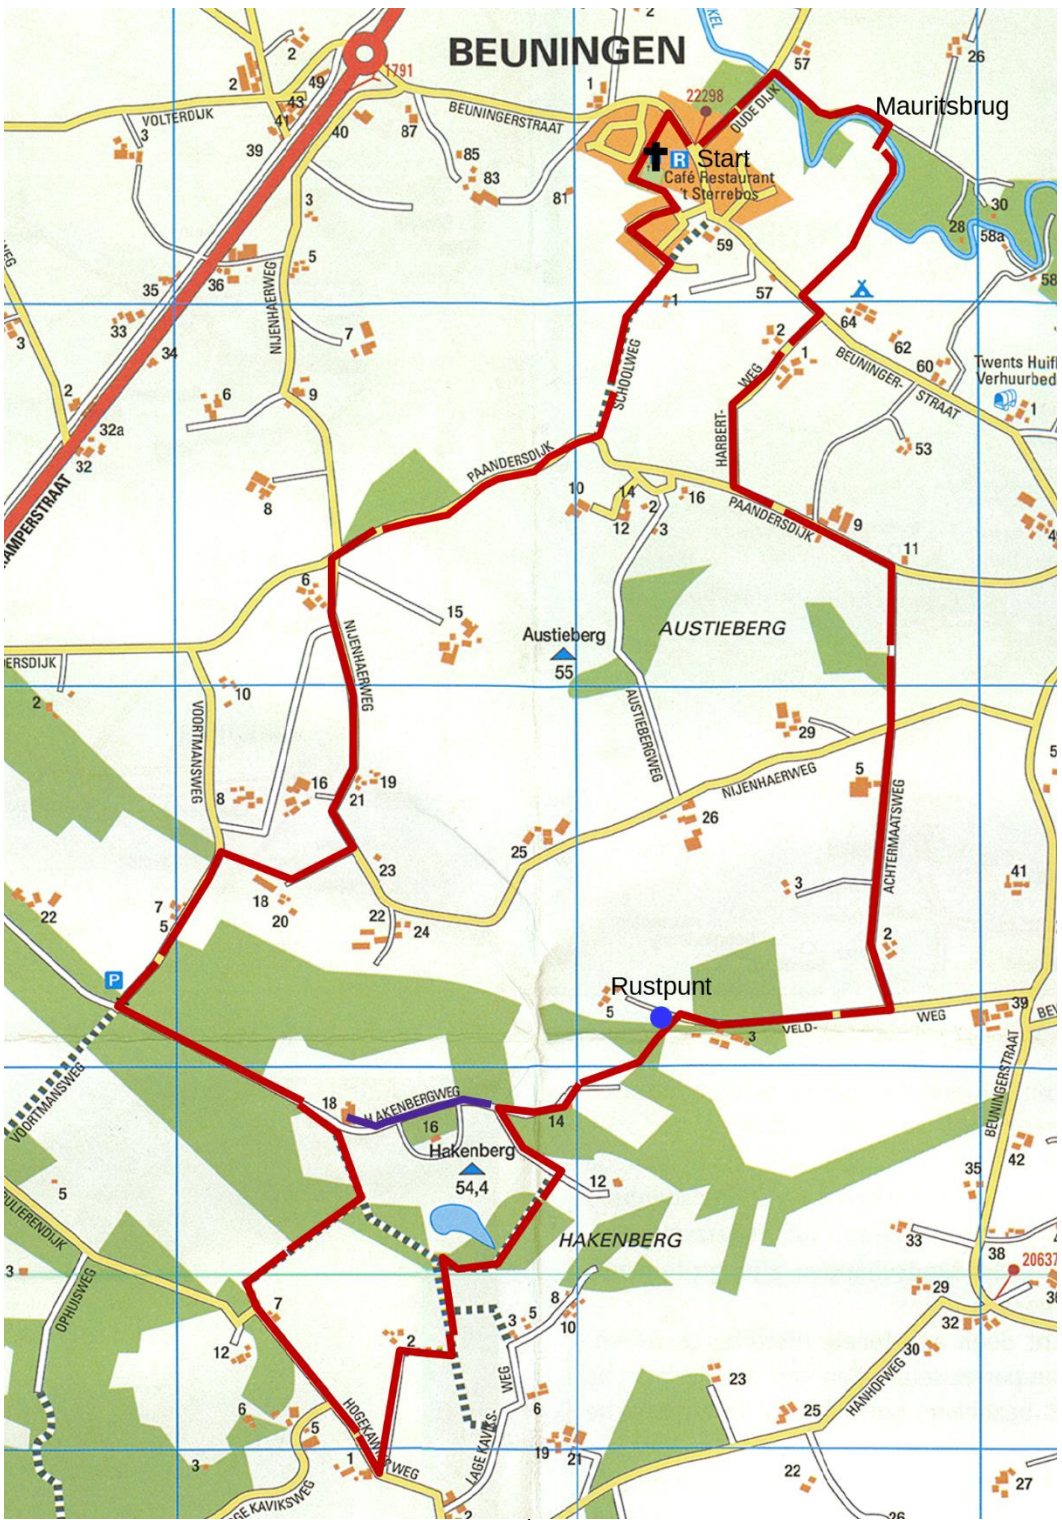

Wandelroute 7,5 en 10 km

HAKENBERG

Tourist info

BEUNINGEN

LOSSER

LOSSER

GLANE

OVERDINKEL

“WANDELROUTE OVER HET HAKENBERG”

Wij wensen u een prettige wandeling. Deelname op eigen risico.

1. Start bij Streekrestaurant 't Sterrebos straat oversteken volg Oude Dijk
2. Na brug over Dinkel rechtsaf; volg pad langs de Dinkel door "De Riest"
3. Bij Mauritsbrug Dinkel oversteken; volg Mauritspad
4. Bij sportveld en verharde weg linksaf
5. Na 100m rechtsaf (Harbertweg)
6. Einde weg T-splitsing bij dikke eik linksaf
7. Eerste weg rechtsaf (Achtermaatsweg)
8. Kruispunt oversteken; rechtdoor volg (Achtermaatsweg)
9. Einde weg rechtsaf
10. Bij hekken en Pipowagen linksaf; volg bord 'fietspad'
11. Korte route: bij wandelnetwerkpaal K96 rechtdoor verder gaan bij punt 19
12. Lange route: bij wandelnetwerkpaal K96 linksaf
13. Bij wandelnetwerkpaal K94 linksaf
14. Na 100m rechtsaf smal pad langs afrastering
15. Einde weg T-splitsing rechtsaf
16. Voorbij huisnummer 7 rechtdoor onverharde weg volgen
17. Bij wit landgoedhek linksaf
18. bij fietsknooppunt 22 'Roorderheurne' linksaf
19. Korte route; bij fietsknooppunt 57 'Hakenberg' rechtsaf (Voortmansweg)
20. 150 m voorbij huisnummer 5 rechtsaf
21. Einde weg T-splitsing linksaf
22. Op kruispunt rechtsaf Paandersdijk
23. Eerste weg linksaf (Schoolweg) langs Mariakapel
24. Bij bord Beuningen (Gem Losser) linksaf
25. Bij voetgangersverkeersbord linksaf voor kunstgrasveld paadje in
26. Volg pad langs de kerk
27. Bij Beuningerstraat rechtsaf naar eindpunt

Einde route Tourist Info Beuningen in Streekrestaurant 't Sterrebos

Korte route 7,5 km, Lange route 10 km

BEUNINGEN

Mauritsbrug

Start
Café Restaurant
Sterrebos

Austieberg
55

Rustpunt

Hakenberg
54,4

Tourist info Beuningen
Beuningerstraat 71
7588 RG Beuningen

BEUNINGEN

DE LUTTE

LOSSER

OVERDINKEL

GLANE