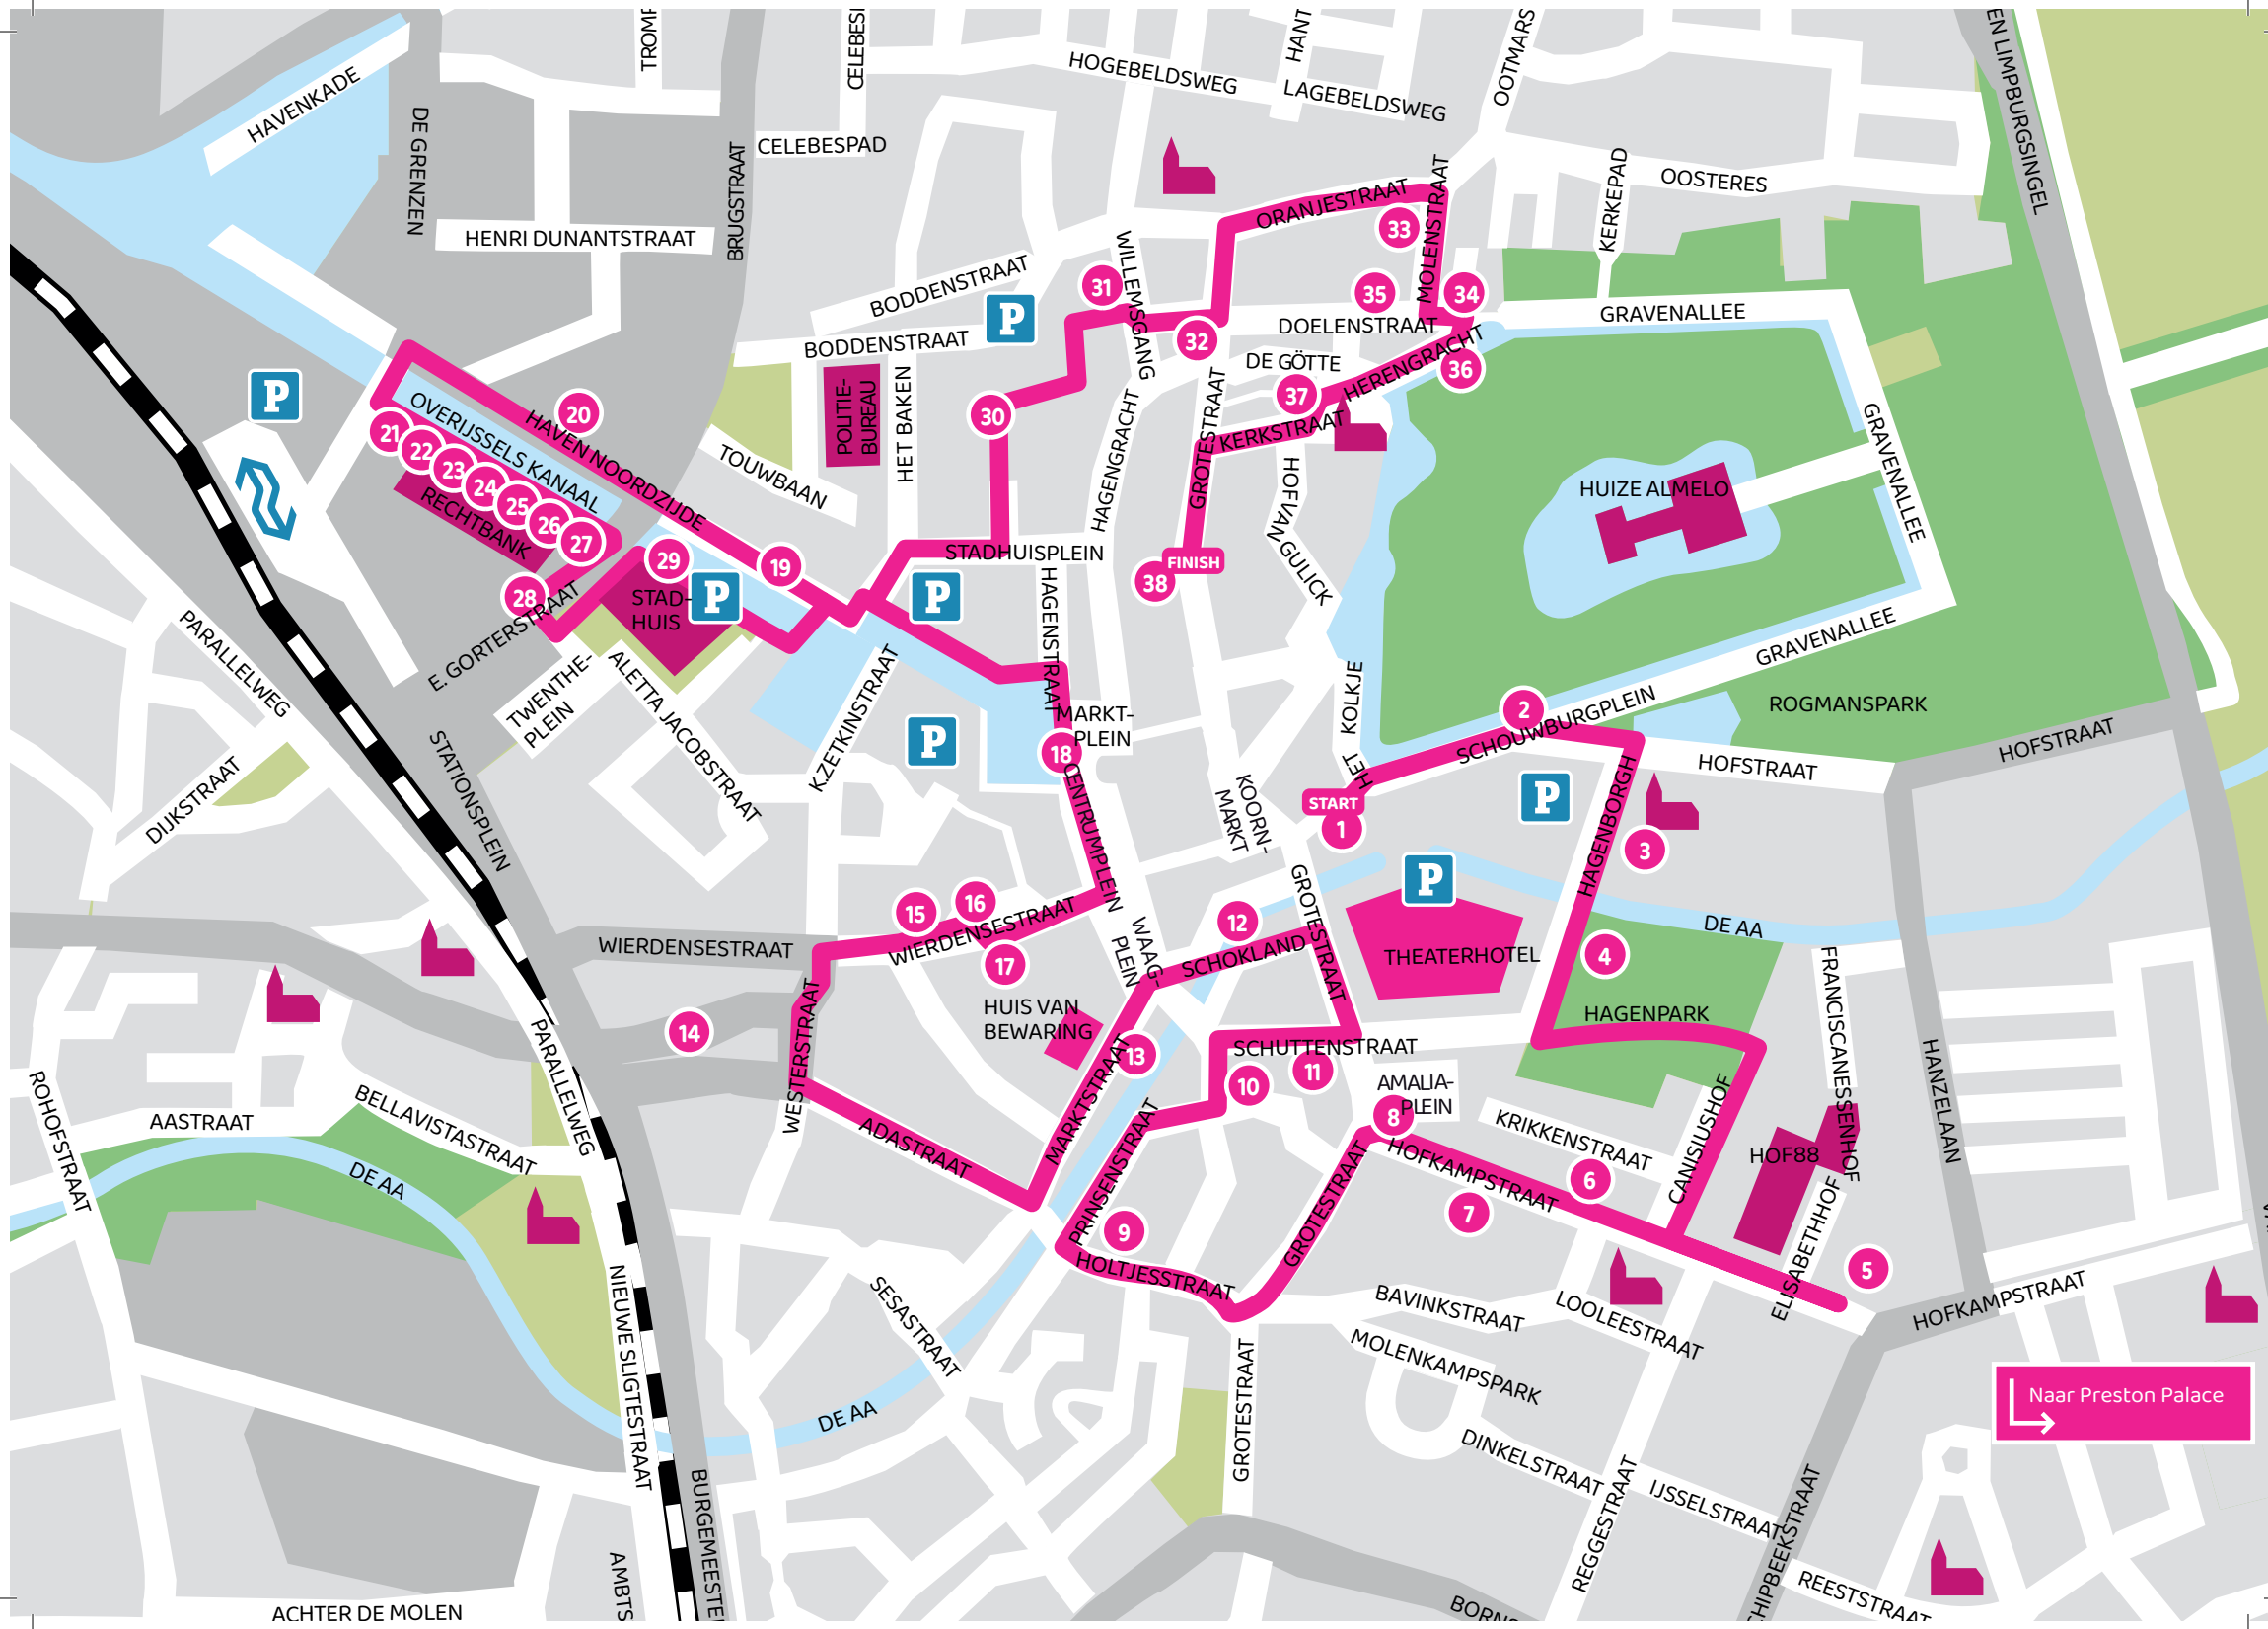

SESASTRAAT

HOLTJESSTRAAT

GROTESTRAAT

BAVINKSTRAAT

MOLENKAMPSPARK

LOOLEESTRAAT

ELISABETHHOF

HOFKAMPSTRAAT

P

P

P

P

P

WC

B

Map labels including: OVERJUSSELSKANAAL, HAVEN NOORDZIJDE, SLUISKADE NOORDZIJDE, SLUISKADE ZUIDZIJDE, GRAVENALLEE, HOFSTRAAT, WIERDENSESTRAAT, HUIS VAN BEWARING, THEATERHOTEL, HAGENPARK, HUIS ALMELO, STADHUIS, SPORTPARK, ZWEMBAD, IJSBAAN, VELDZICHT, and numerous street names like PARALLELWEG, HAVENWEG, and KANAALWEG.